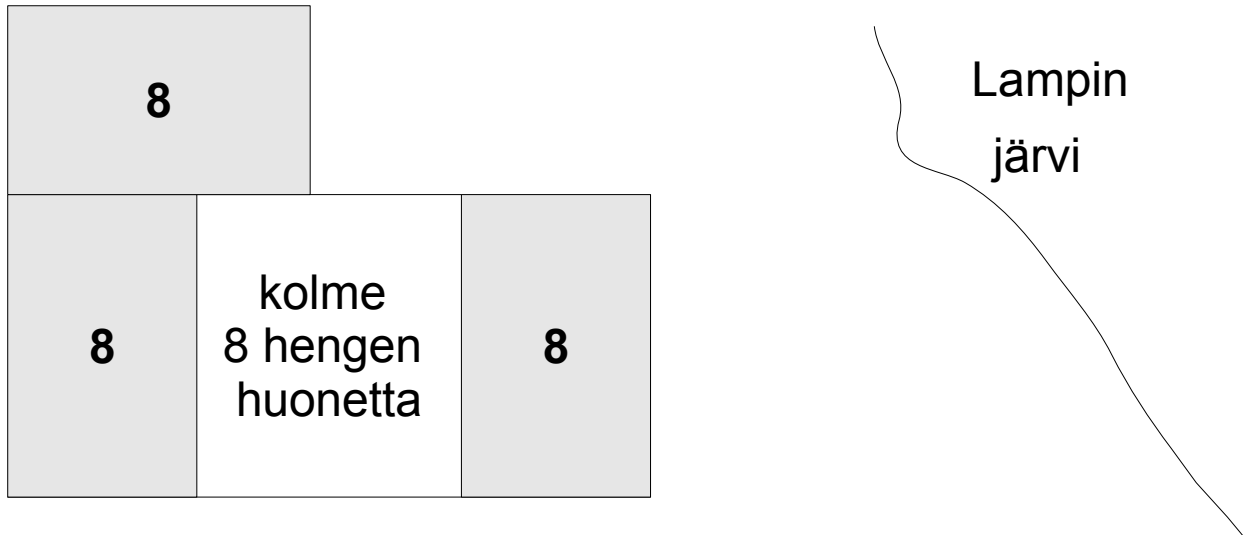

Onnenkallion majoituskartta

4/2010

yhteensä 60 petipaikkaa kolmessa rakennuksessa,
puh. 0447309725 s-posti onnenkallio@porievl.fi

tulo Vaasantieltä